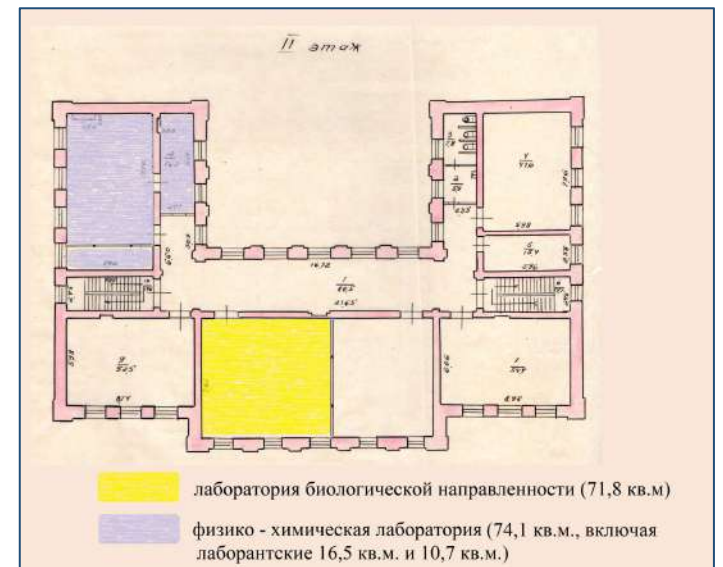

# Создание центра **ТОЧКА РОСТА**

1. Физико-химическая лаборатория

2. Лаборатория биологической направленности

Возможные трудности при *планировании* функционирования в школе Центра «Точка роста»:

- на этапе разработки дизайн - проекта (зонирования)
- наполнение раздела сайта образовательной организации Центр «Точка роста» (ЛНА, регламентирующие работу Центра; рабочие программы учебных дисциплин, программы внеурочной деятельности, программ дополнительного образования детей)

Лаборантская физики (10,7 кв.м.)

1. Шкаф для одежды - 1 шт.
2. Шкаф со стеклом для хранения - 2 шт.
3. Стеллаж для хранения оборудования - 1 шт.
4. Сейф - 1 шт.
5. Плакатница - 1 шт.
6. Ученический модульный стол - 1 шт. (4 части)
7. Ученический стул - 4 шт.