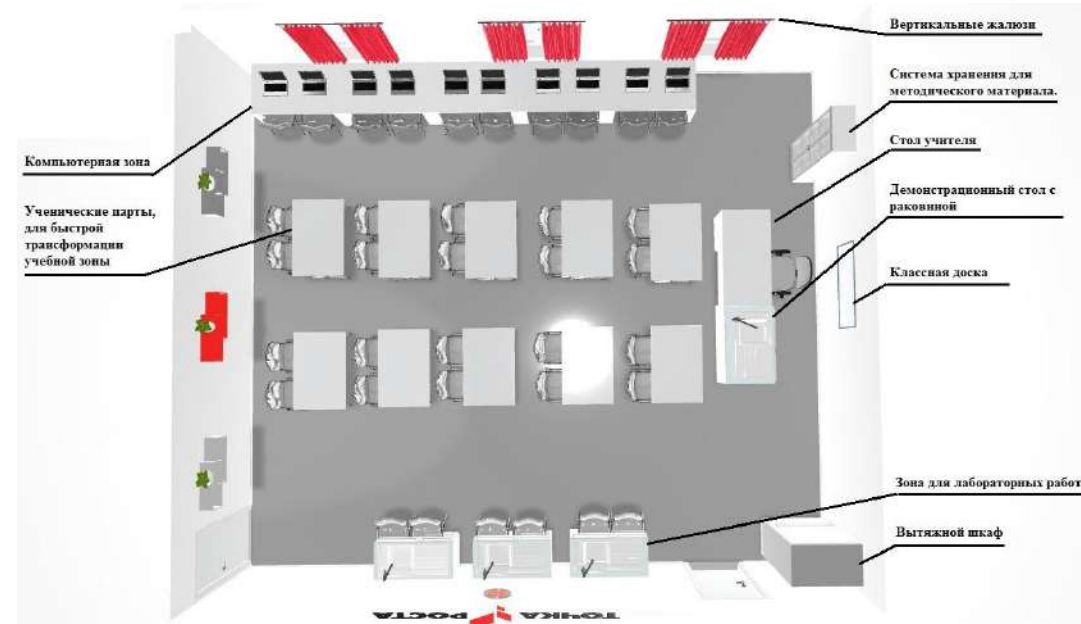

# Создание центра **ТОЧКА РОСТА**

1. Физико-химическая лаборатория

2. Лаборатория биологической направленности

Возможные трудности при *планировании* функционирования в школе Центра «Точка роста»:

- на этапе разработки дизайн - проекта (зонирования)
- наполнение раздела сайта образовательной организации Центр «Точка роста» (ЛНА, регламентирующие работу Центра; рабочие программы учебных дисциплин, программы внеурочной деятельности, программ дополнительного образования детей)

Лаборантская физики (10,7 кв.м.)

1. Шкаф для одежды - 1 шт.
2. Шкаф со стеклом для хранения - 2 шт.
3. Стеллаж для хранения оборудования - 1 шт.
4. Сейф - 1 шт.
5. Плакатница - 1 шт.
6. Ученический модульный стол - 1 шт. (4 части)
7. Ученический стул - 4 шт.

Лаборантская химии (16,5 кв.м.)

1. Шкаф для хранения с дверками - 2 шт.
2. Стеллаж для хранения оборудования - 1 шт.
3. Сейф - 1 шт.
4. Вытяжной шкаф - 1 шт.
5. Навесна полка - 1 шт.
6. Лабораторная мойка - 1 шт.
7. Диван - 1 шт.
8. Модульный стол - 1 шт. (4 части)
9. Ученический стул - 4 шт.